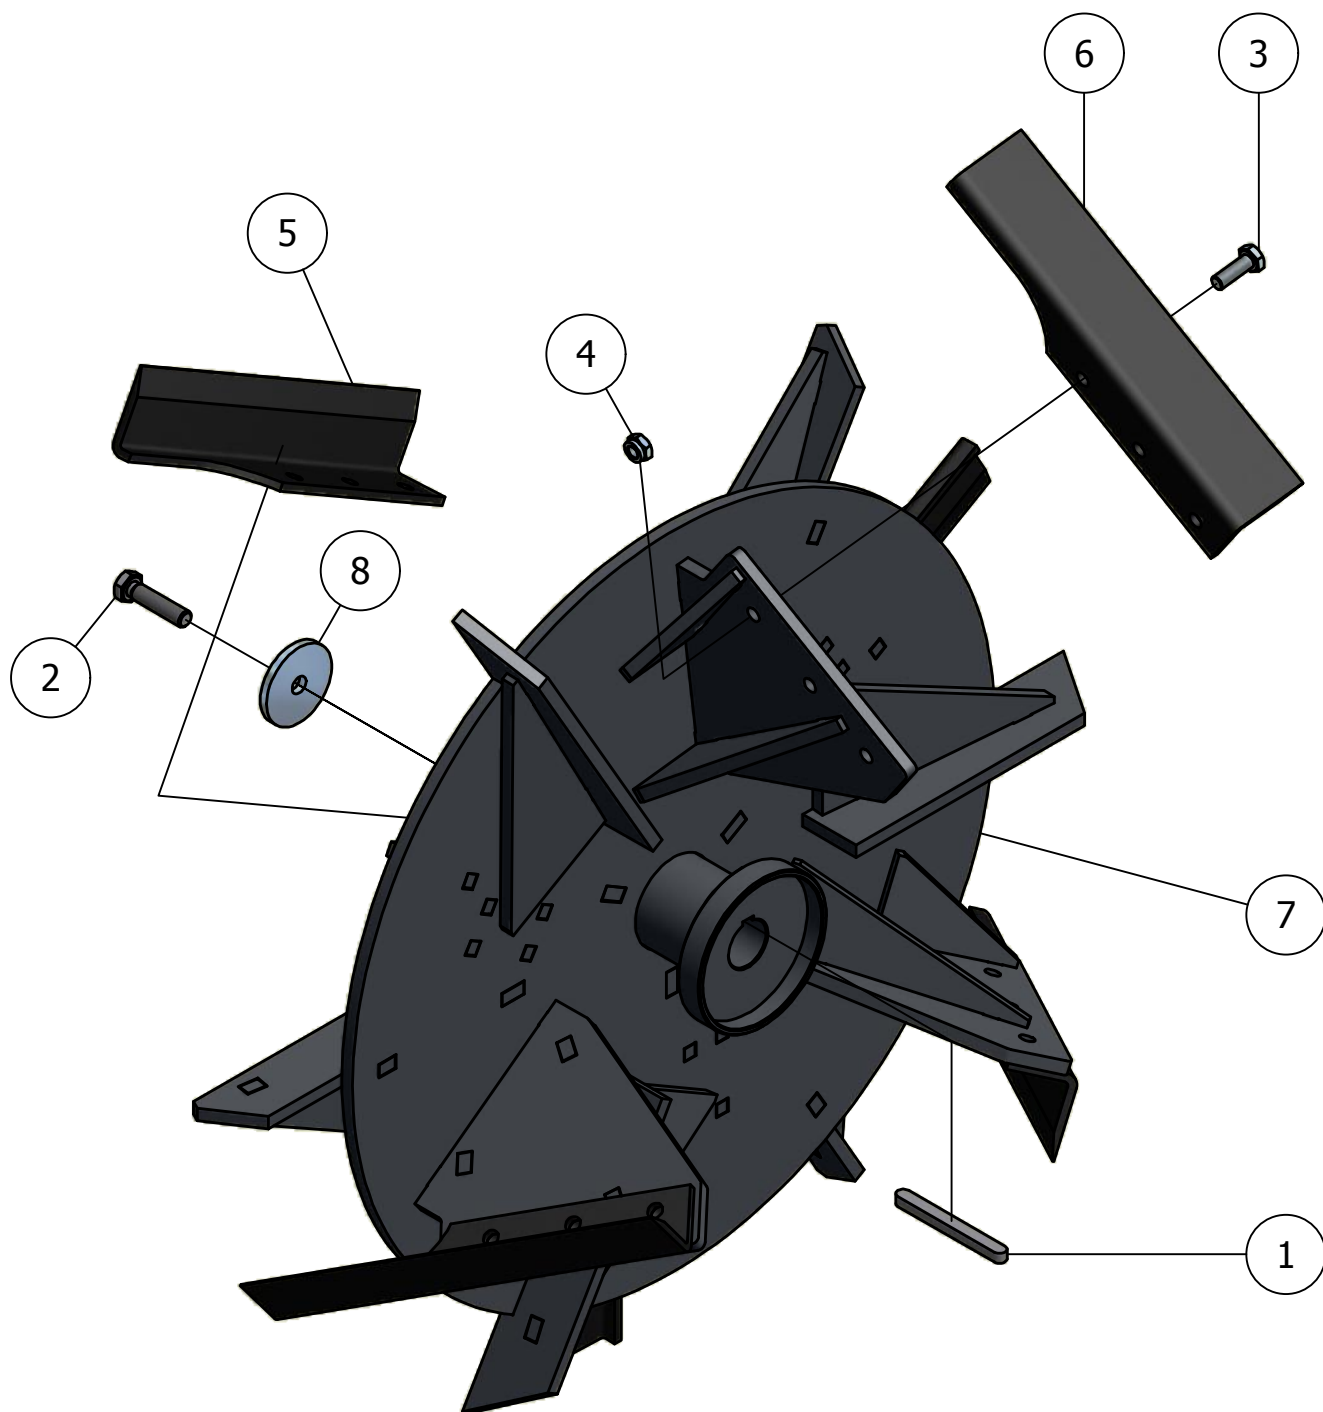

Stukn.	Artikelnummer	Omschrijving	Aant.	Opmerking
1	122169	Inlegspie 10x8x100 DIN6885A	1	
2	122773	Bout M12x50 DIN933 ELVZ	1	
3	122894	Bout M10x1x30 DIN961 10.9 ELVZ	18	
4	122938	Moer M10x1ZB DIN985 ELVZ KI 10.9	18	
5	320.04.013	Freesmes rechts	3	
6	320.04.014	Freesmes links	3	
7	320.04.019	Freeswiel FW0-TK25	1	
8	440.03.013	Borgring $\varnothing 61 \times \varnothing 13 \times 6$	1