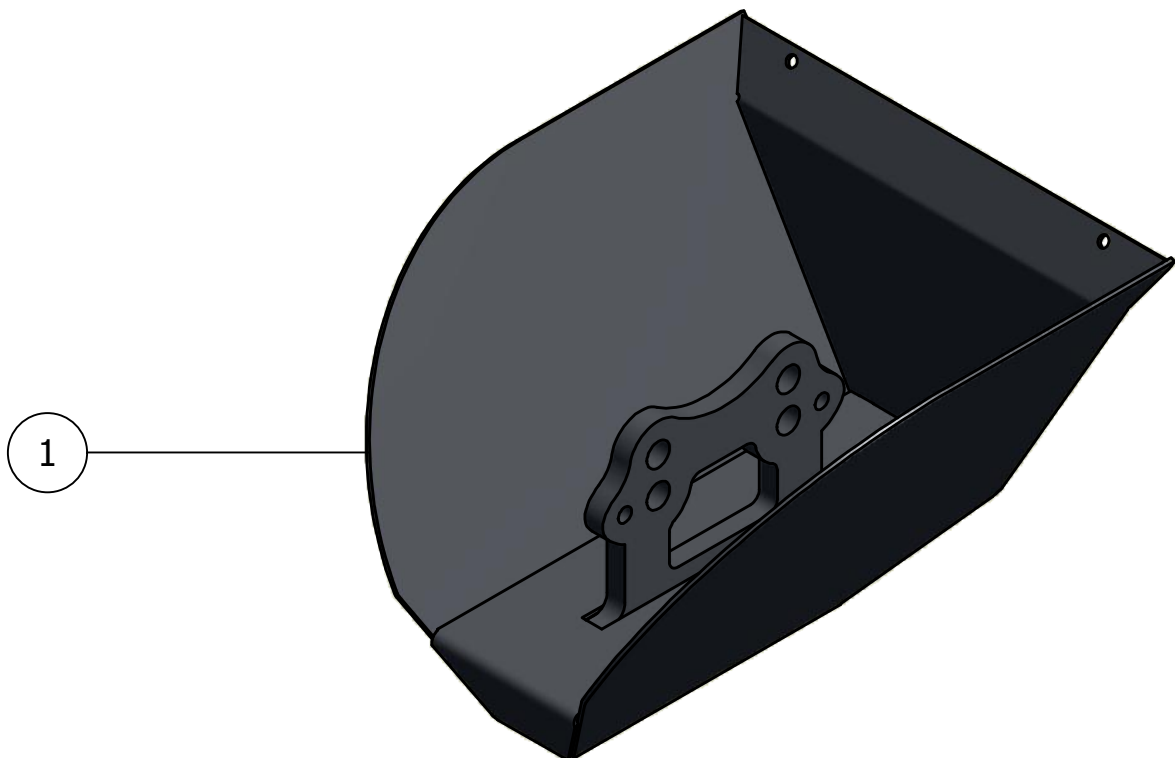

Stukn.	Artikelnummer	Omschrijving	Aant.	Opmerking
1	320.05.006	Sleepvoet SV8-TK25	1	
2	320.05.007	Sleepvoet SV0-TK25	1