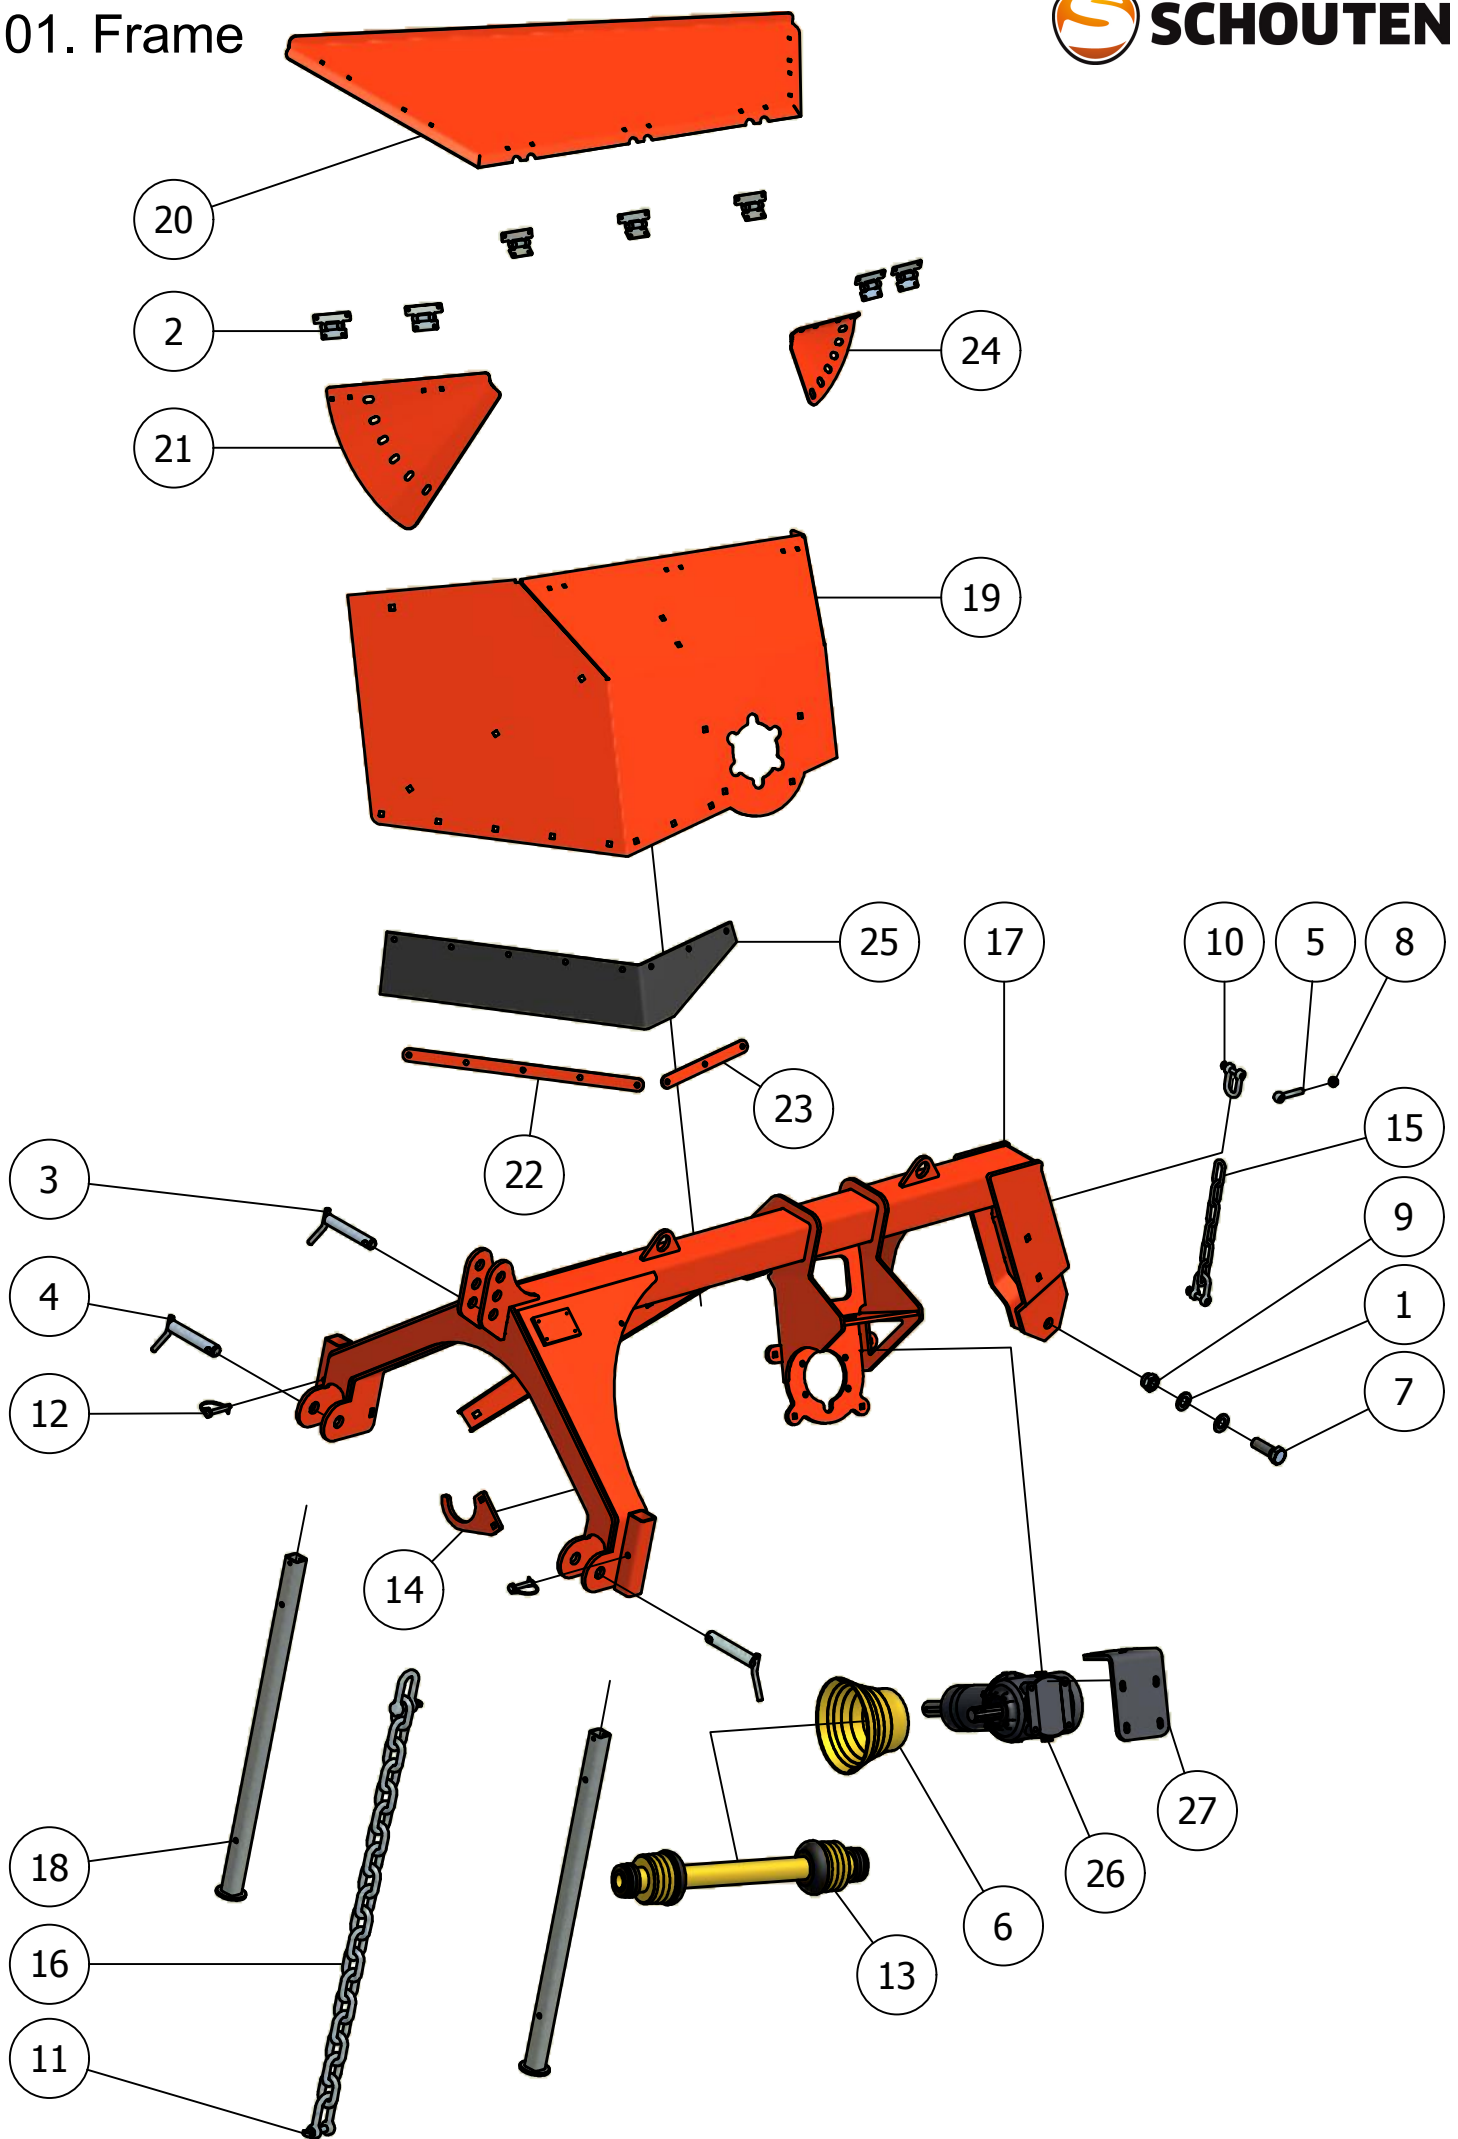

ONDERDELENBOEK

Greppelfrees TK-25
Serie no.: 320.0466 t/m 320.0733

Inhoudsopgave

	Pagina
01. Frame	5
02. Freeswielen	9
03. Sleepvoeten	11
04. Verstekframe	12

01. Frame

01. Stuklijst frame

Stukn.	Artikelnummer	Omschrijving	Aant.	Opmerking
1	121193	Sluitring M24 DIN125A ELVZ	2	
2	121370	Scharnier 89x59mm RVS	7	
3	121373	Topstangpen 25mm L=151mm	1	
4	121375	Hefpen 28mm L=151mm	2	
5	121674	Oogbout M12x80 DIN444 ELVZ	1	
6	122420	Beschermkap aftakas 150L	1	
7	122811	Bout M24x70 DIN933 ELVZ	1	
8	122940	Moer M12ZB DIN985 ELVZ	1	
9	122954	Moer M24ZB DIN985 ELVZ	1	
10	123303	D-Sluiting 1/2"x13	2	
11	123304	D-Sluiting 5/8"x16	2	
12	124101	Borgpen 9,5x68mm	2	
13	125112	Aftakas W2300/1010 met breekbout	1	
14	320.01.010	Ophangbeugel aftakas	1	
15	320.01.011	Ketting 6-schakels Greppelfrees	1	
16	320.01.013	Topketting 16x56 19schakels	1	
17	320.01.016	Greppelfrees-frame TK-25	1	
18	320.01.017	Steunpoot TK-25 L=890mm	2	
19	320.02.070	Afschermplaat freeswiel TK25	1	
20	320.02.071	Bovenplaat afscherming freeswiel	1	
21	320.02.072	Verstelklep Voorzijde	1	
22	320.02.073	Contrastrip Lang	1	
23	320.02.074	Contrastrip Kort	1	
24	320.02.075	Verstelklep Achterzijde	1	
25	320.02.076	Afschermrubber TK-25	1	
26	320.03.025	Tandwielkast TK25	1	Olie: 1,2 Ltr SAE80W90
27	320.03.040	Steun TW-kast	1	

Stukn.	Artikelnummer	Omschrijving	Aant.	Opmerking
1	320.05.006	Sleepvoet SV8-TK25	1	
2	320.05.007	Sleepvoet SV0-TK25	1	

04. Verstekframe

Stukn.	Artikelnummer	Omschrijving	Aant.	Opmerking
1	121373	Topstangpen 25mm L=151mm	1	
2	121375	Hefpen 28mm L=151mm	3	
3	124000	Inslagdop 80x80mm zwart	4	
4	125115	Aftakas W2300/710 Standaard	1	
5	320.01.020	Verstekbok TK-25	1	
6	320.SS.101	Verstek-tandwielkast	1	Olie: 5 Ltr SAE80W90