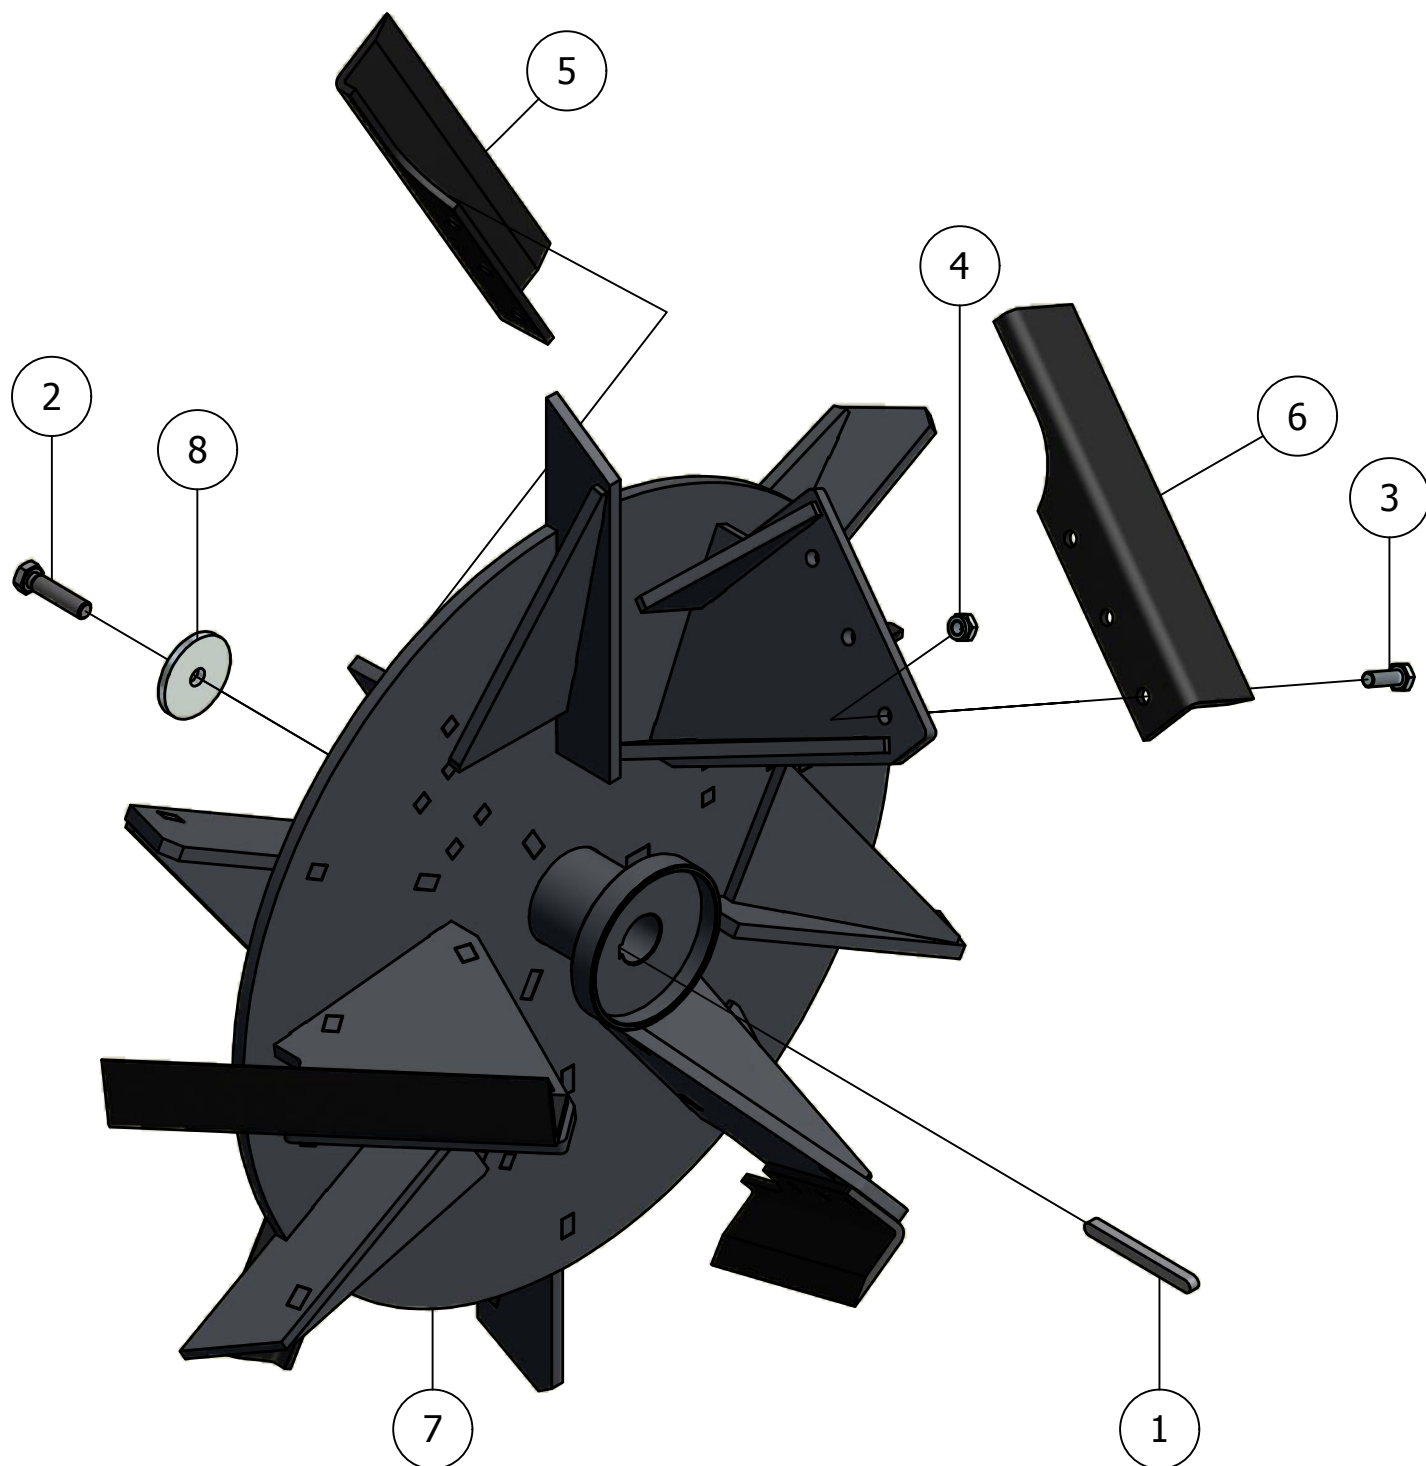

Stukn.	Artikelnummer	Omschrijving	Aant.	Opmerking
1	122169	Inlegspie 10x8x100 DIN6885A	1	
2	122773	Bout M12x50 DIN933 ELVZ	1	
3	122894	Bout M10x1x30 DIN961 10.9 ELVZ	18	
4	122938	Moer M10x1ZB DIN985 ELVZ KI 10.9	18	
5	320.04.013	Freesmes rechts	3	
6	320.04.014	Freesmes links	3	
7	320.04.017	Freeswiel FW8-TK25	1	
8	440.03.013	Borgring $\varnothing 61 \times \varnothing 13 \times 6$	1