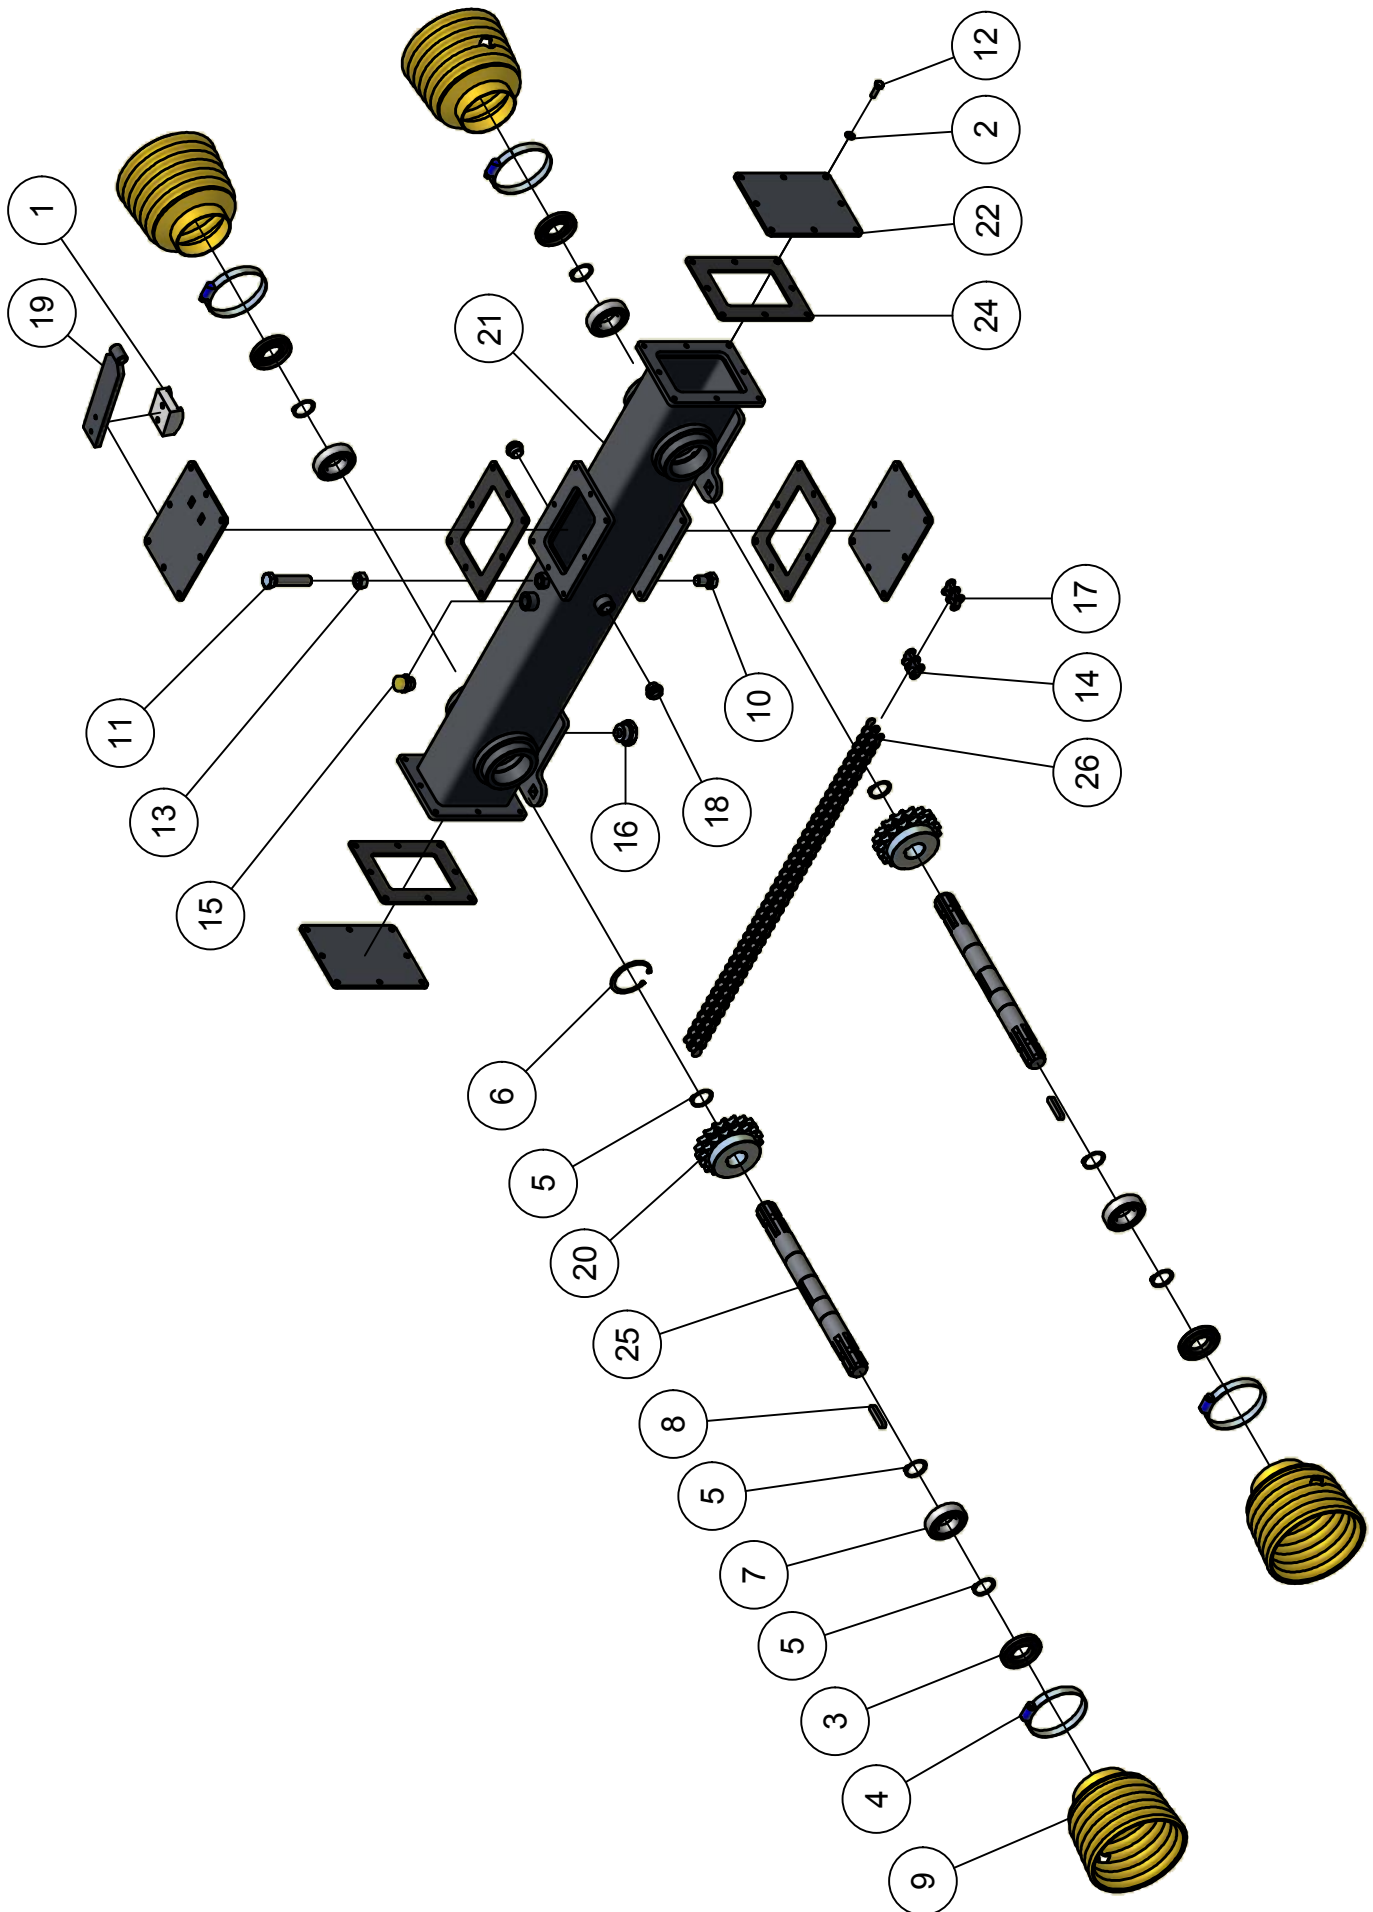

04.01. Verstek-tandwielkast

04.01. Stuklijst Verstek-tandwielkast

Stukn.	Artikelnummer	Omschrijving	Aant.	Opmerking
1	121057	Spanblok	1	
2	121203	Sluitring M8 DIN125A ELVZ	32	
3	121563	Keerring	4	
4	121690	Wormschroef slangklem RVS 90-120mm	4	
5	121802	Seegerring	8	
6	121892	Seegerring huis	4	
7	122092	Diepgroefkogellager	4	
8	122172	Inlegspie 10x8x50 DIN6885A	2	
9	122437	Beschemkap aftakas	4	
10	122787	Bout M16x25 DIN933 ELVZ	1	
11	122798	Bout DIN933 M16x80 ELVZ	1	
12	122830	Bout M8x25 DIN933 ELVZ	32	
13	122849	Moer M16 DIN934 ELVZ	1	
14	123172	Verloopschakel	1	
15	124317	Ontluchttingsfilter	1	
16	125162	Magneetplug	1	
17	125250	Verbindingschakel	1	
18	320.03.030	Oliestandkijkglas G1/2"	2	
19	320.03.049	Kettingspanner verstekkast TK-25	1	
20	320.03.051	Tandwiel duplex Z=18	2	
21	320.03.065	Kettingkast t.b.v verstek TK-25	1	
22	320.03.066	Deksel verstekkast	3	
23	320.03.067	Deksel verstekkast	1	
24	320.03.068	Rubberen pakking verstekkast	4	
25	320.03.069	Aandrijfjas verstekkast	2	
26	320.03.070	Ketting	1	97-rollen