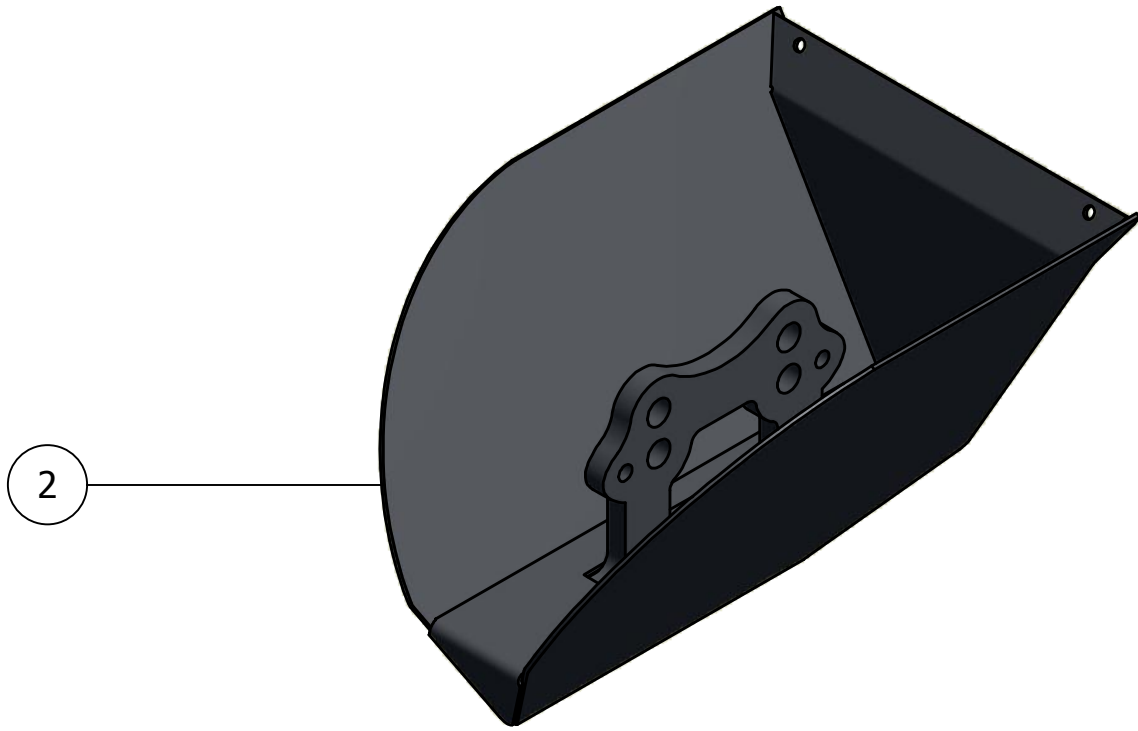

Stukn.	Artikelnummer	Omschrijving	Aant.	Opmerking
1	320.05.006	Sleepvoet SV8-TK25	1	
2	320.05.007	Sleepvoet SV0-TK25	1