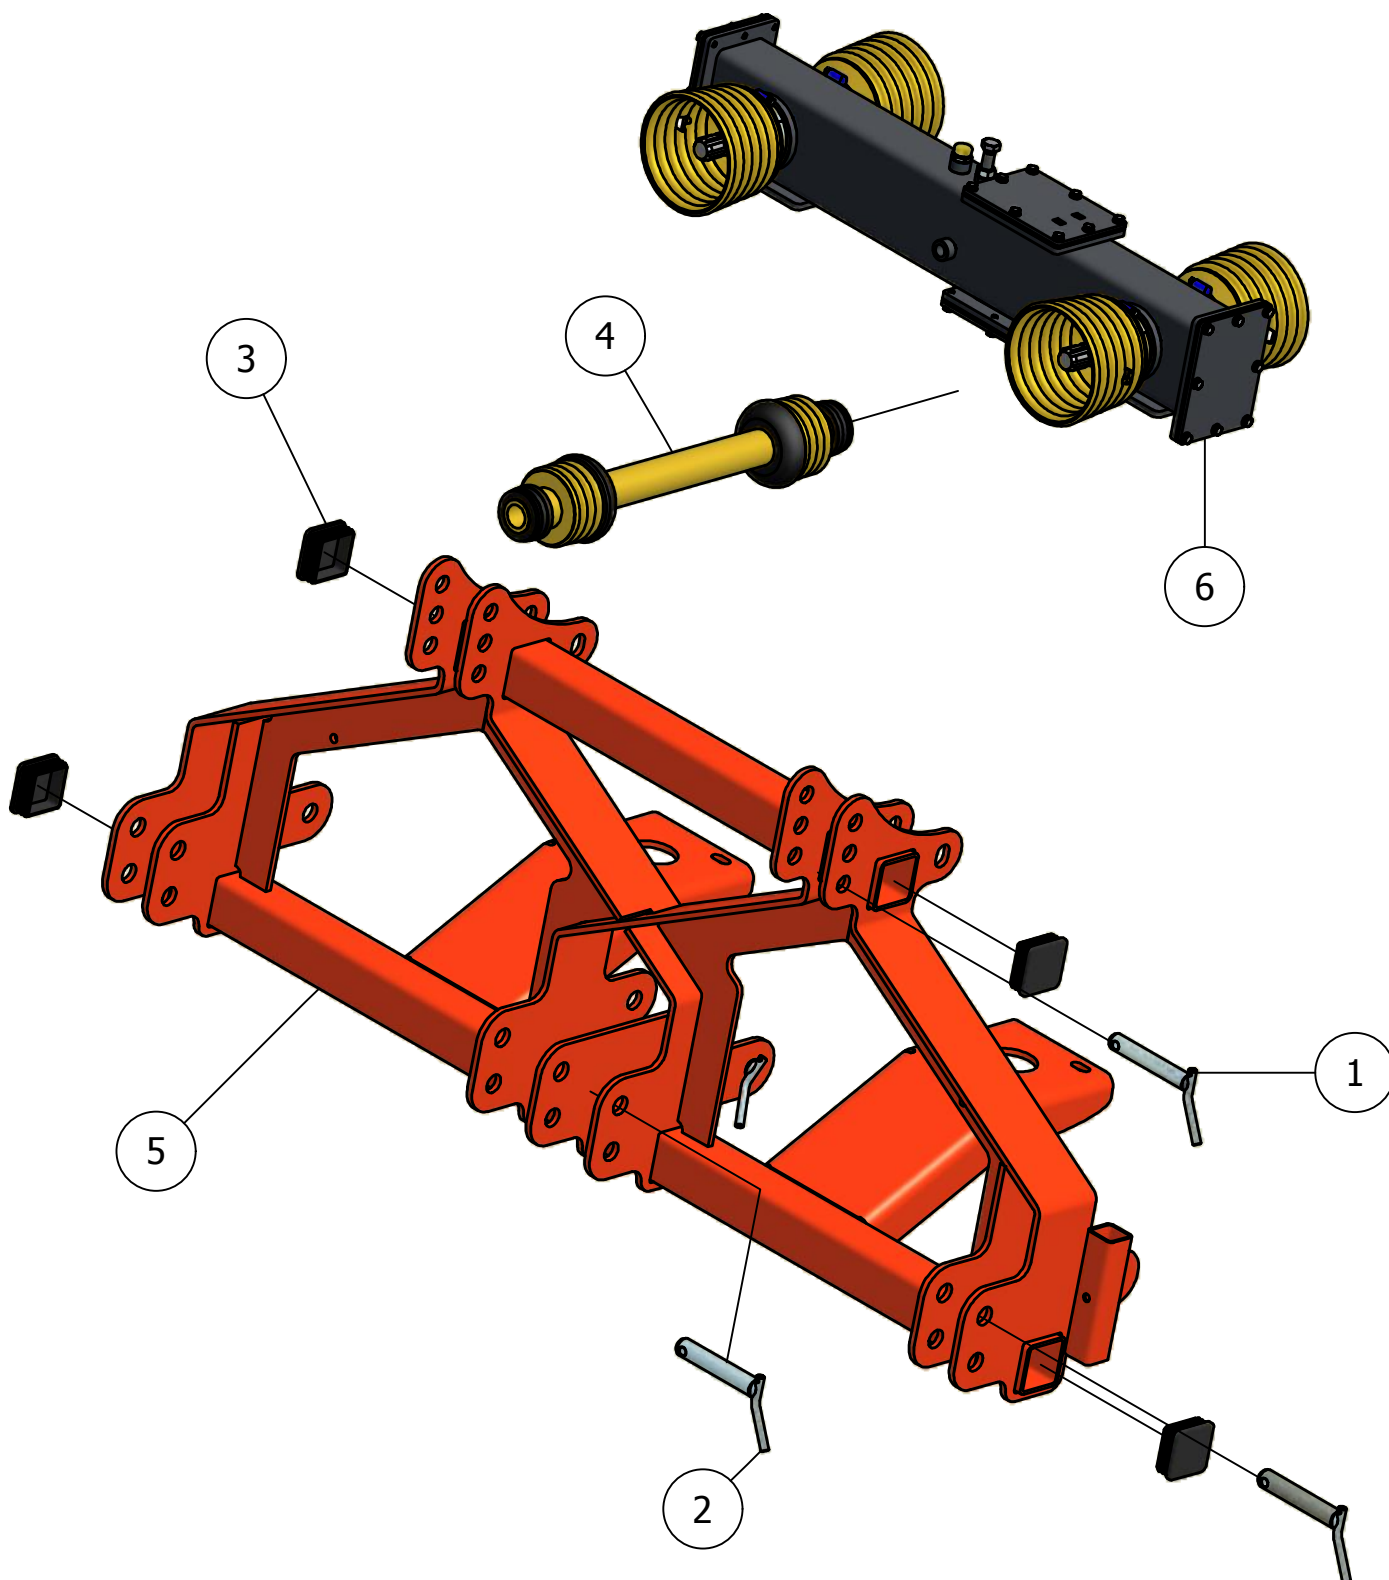

04. Verstekframe

Stukn.	Artikelnummer	Omschrijving	Aant.	Opmerking
1	121373	Topstangpen 25mm L=151mm	1	
2	121375	Hefpen 28mm L=151mm	3	
3	124000	Inslagdop 80x80mm zwart	4	
4	125115	Aftakas W2300/710 Standaard	1	
5	320.01.020	Verstekbok TK-25	1	
6	320.SS.101	Verstek-tandwielkast	1	Olie: 5 Ltr SAE80W90