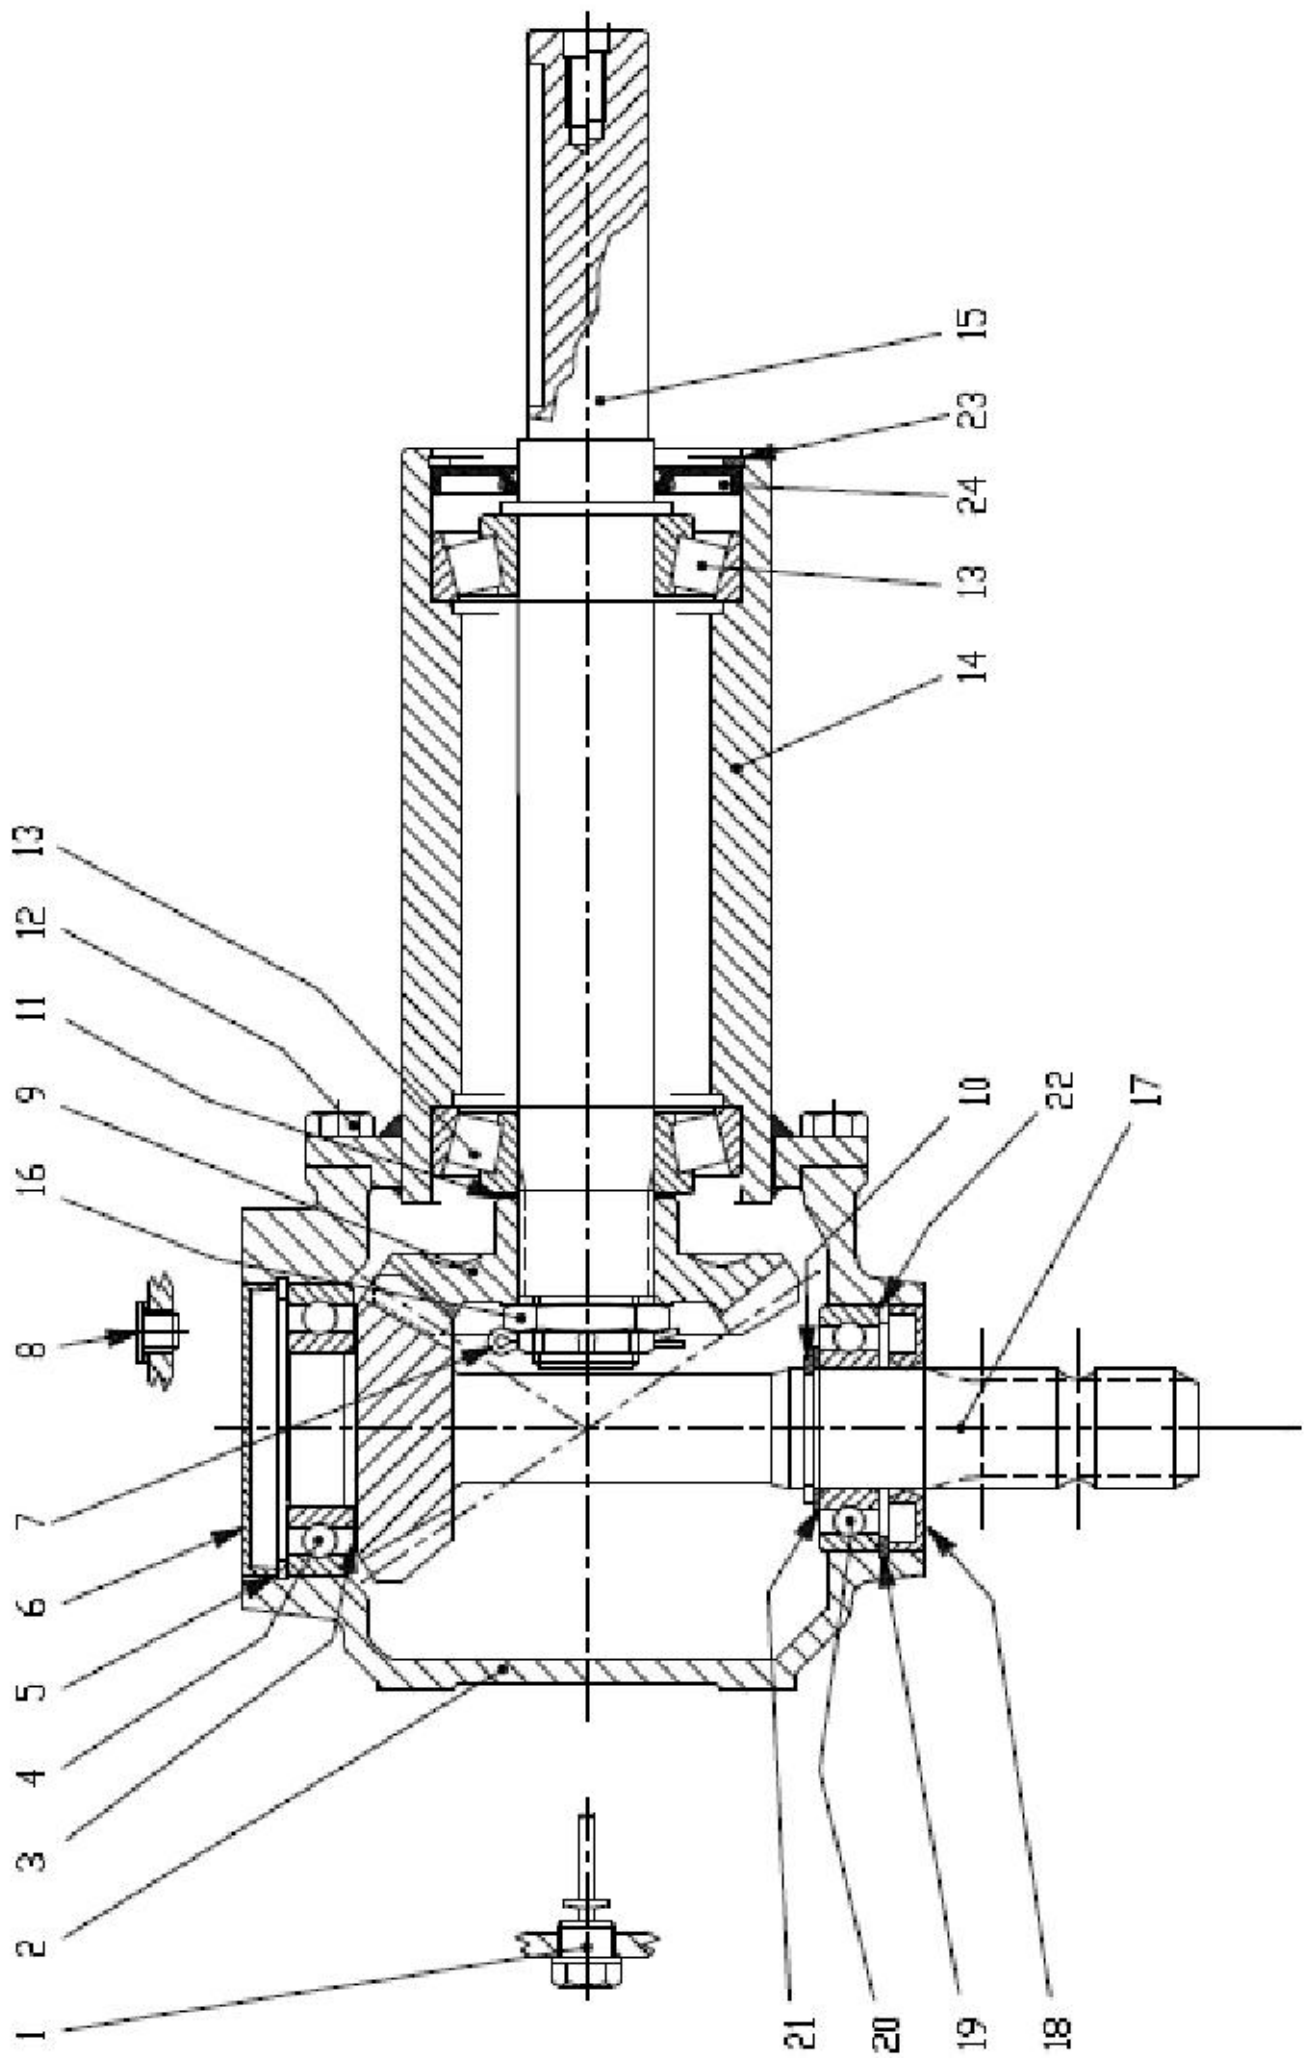

ONDERDELENBOEK

Greppelfrees TK-25
Serie no.: 320.0466 t/m 320.0733

Inhoudsopgave

	Pagina
01. Frame	5
02. Freeswielen	9
03. Sleepvoeten	11
04. Verstekframe	12

01. Frame

01. Stuklijst frame

Stukn.	Artikelnummer	Omschrijving	Aant.	Opmerking
1	121193	Sluitring M24 DIN125A ELVZ	2	
2	121370	Scharnier 89x59mm RVS	7	
3	121373	Topstangpen 25mm L=151mm	1	
4	121375	Hefpen 28mm L=151mm	2	
5	121674	Oogbout M12x80 DIN444 ELVZ	1	
6	122420	Beschermkap aftakas 150L	1	
7	122811	Bout M24x70 DIN933 ELVZ	1	
8	122940	Moer M12ZB DIN985 ELVZ	1	
9	122954	Moer M24ZB DIN985 ELVZ	1	
10	123303	D-Sluiting 1/2"x13	2	
11	123304	D-Sluiting 5/8"x16	2	
12	124101	Borgpen 9,5x68mm	2	
13	125112	Aftakas W2300/1010 met breekbout	1	
14	320.01.010	Ophangbeugel aftakas	1	
15	320.01.011	Ketting 6-schakels Greppelfrees	1	
16	320.01.013	Topketting 16x56 19schakels	1	
17	320.01.016	Greppelfrees-frame TK-25	1	
18	320.01.017	Steunpoot TK-25 L=890mm	2	
19	320.02.070	Afschermplaat freeswiel TK25	1	
20	320.02.071	Bovenplaat afscherming freeswiel	1	
21	320.02.072	Verstelklep Voorzijde	1	
22	320.02.073	Contrastrip Lang	1	
23	320.02.074	Contrastrip Kort	1	
24	320.02.075	Verstelklep Achterzijde	1	
25	320.02.076	Afschermrubber TK-25	1	
26	320.03.025	Tandwielkast TK25	1	Olie: 1,2 Ltr SAE80W90
27	320.03.040	Steun TW-kast	1	

Stukn.	Artikelnummer	Omschrijving	Aant.	Opmerking
1	122169	Inlegspie 10x8x100 DIN6885A	1	
2	122773	Bout M12x50 DIN933 ELVZ	1	
3	122894	Bout M10x1x30 DIN961 10.9 ELVZ	18	
4	122938	Moer M10x1ZB DIN985 ELVZ KI 10.9	18	
5	320.04.013	Freesmes rechts	3	
6	320.04.014	Freesmes links	3	
7	320.04.019	Freeswiel FW0-TK25	1	
8	440.03.013	Borgring $\varnothing 61 \times \varnothing 13 \times 6$	1	