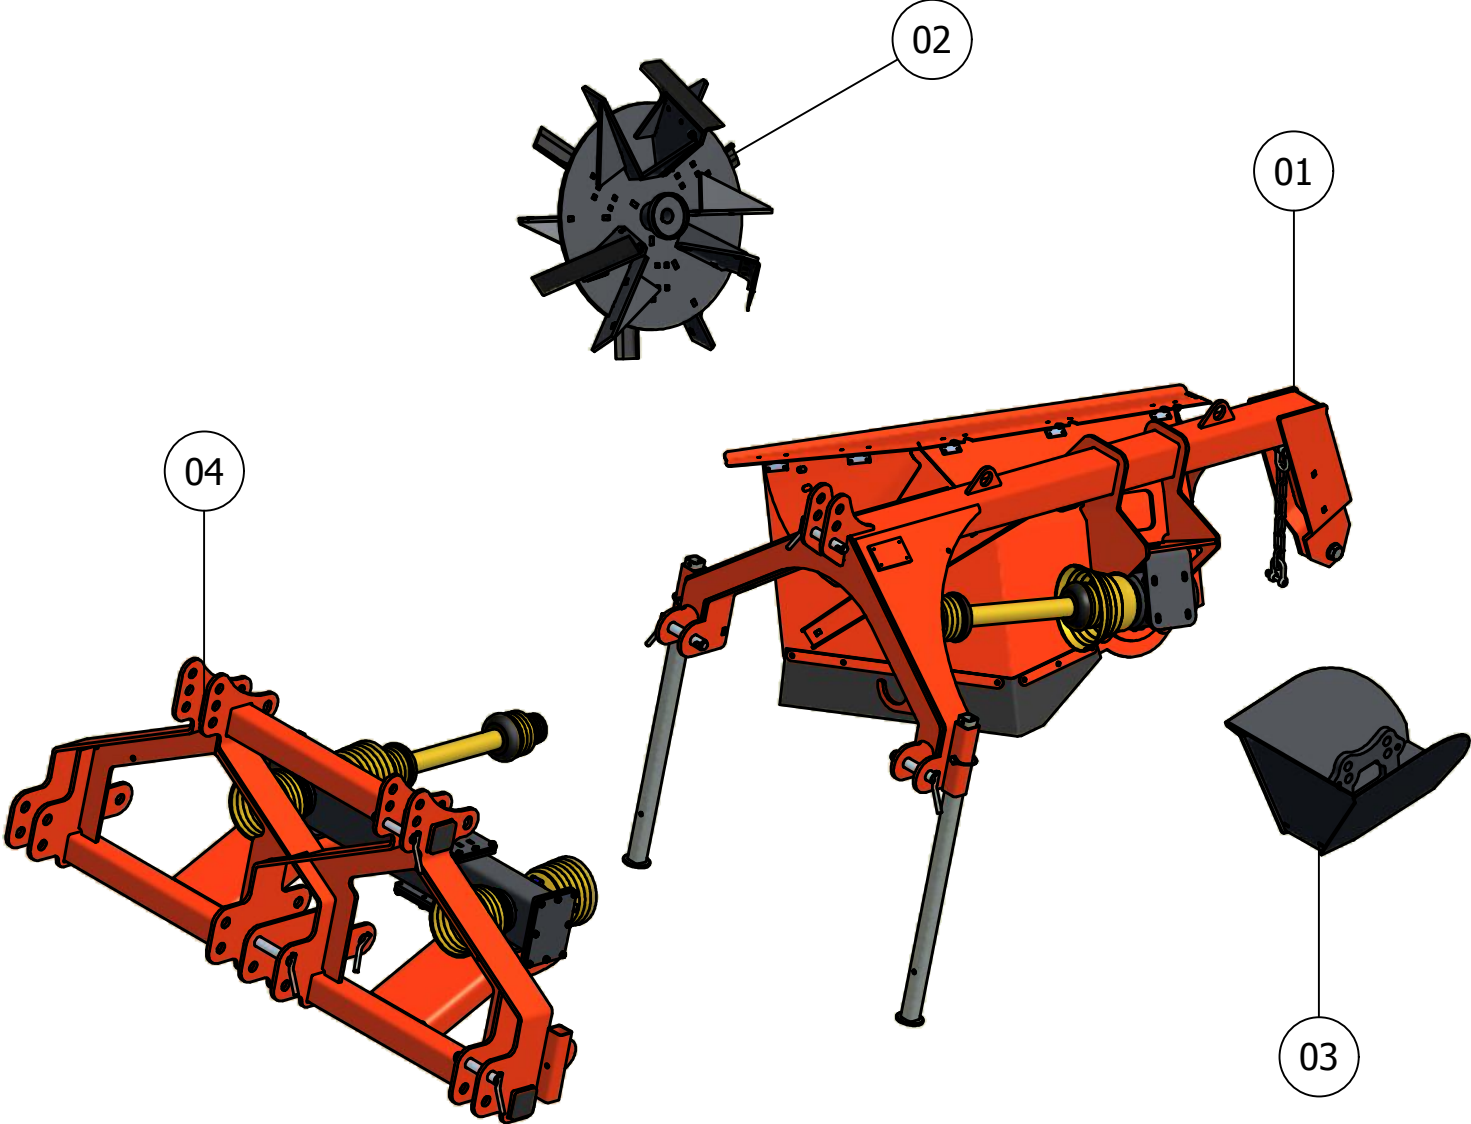

ONDERDELENBOEK

Greppelfrees TK-25
Serie no.: 320.0466 t/m 320.0733

Inhoudsopgave

	Pagina
01. Frame	5
02. Freeswielen	9
03. Sleepvoeten	11
04. Verstekframe	12

01. Frame

01. Stuklijst frame

Stukn.	Artikelnummer	Omschrijving	Aant.	Opmerking
1	121193	Sluitring M24 DIN125A ELVZ	2	
2	121370	Scharnier 89x59mm RVS	7	
3	121373	Topstangpen 25mm L=151mm	1	
4	121375	Hefpen 28mm L=151mm	2	
5	121674	Oogbout M12x80 DIN444 ELVZ	1	
6	122420	Beschermkap aftakas 150L	1	
7	122811	Bout M24x70 DIN933 ELVZ	1	
8	122940	Moer M12ZB DIN985 ELVZ	1	
9	122954	Moer M24ZB DIN985 ELVZ	1	
10	123303	D-Sluiting 1/2"x13	2	
11	123304	D-Sluiting 5/8"x16	2	
12	124101	Borgpen 9,5x68mm	2	
13	125112	Aftakas W2300/1010 met breekbout	1	
14	320.01.010	Ophangbeugel aftakas	1	
15	320.01.011	Ketting 6-schakels Greppelfrees	1	
16	320.01.013	Topketting 16x56 19schakels	1	
17	320.01.016	Greppelfrees-frame TK-25	1	
18	320.01.017	Steunpoot TK-25 L=890mm	2	
19	320.02.070	Afschermplaat freeswiel TK25	1	
20	320.02.071	Bovenplaat afscherming freeswiel	1	
21	320.02.072	Verstelklep Voorzijde	1	
22	320.02.073	Contrastrip Lang	1	
23	320.02.074	Contrastrip Kort	1	
24	320.02.075	Verstelklep Achterzijde	1	
25	320.02.076	Afschermrubber TK-25	1	
26	320.03.025	Tandwielkast TK25	1	Olie: 1,2 Ltr SAE80W90
27	320.03.040	Steun TW-kast	1	

Stukn.	Artikelnummer	Omschrijving	Aant.	Opmerking
1	320.05.006	Sleepvoet SV8-TK25	1	
2	320.05.007	Sleepvoet SV0-TK25	1	

04. Verstekframe

Stukn.	Artikelnummer	Omschrijving	Aant.	Opmerking
1	121373	Topstangpen 25mm L=151mm	1	
2	121375	Hefpen 28mm L=151mm	3	
3	124000	Inslagdop 80x80mm zwart	4	
4	125115	Aftakas W2300/710 Standaard	1	
5	320.01.020	Verstekbok TK-25	1	
6	320.SS.101	Verstek-tandwielkast	1	Olie: 5 Ltr SAE80W90