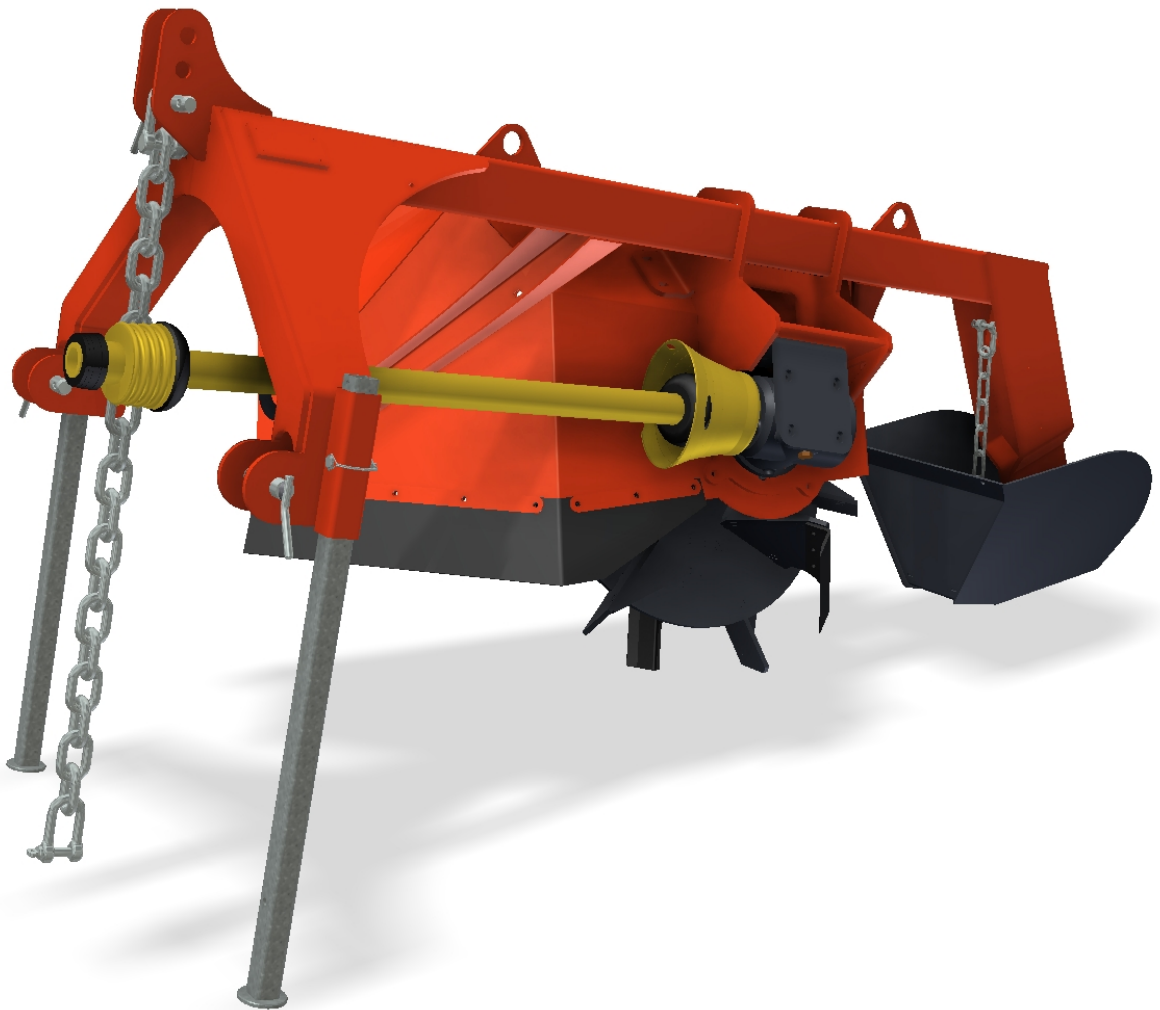

ONDERDELENBOEK

Greppelfrees TK-25
Serie no.: 320.0466 t/m 320.0733

Inhoudsopgave

	Pagina
01. Frame	5
02. Freeswielen	9
03. Sleepvoeten	11
04. Verstekframe	12

01. Frame

01. Stuklijst frame

Stukn.	Artikelnummer	Omschrijving	Aant.	Opmerking
1	121193	Sluitring M24 DIN125A ELVZ	2	
2	121370	Scharnier 89x59mm RVS	7	
3	121373	Topstangpen 25mm L=151mm	1	
4	121375	Hefpen 28mm L=151mm	2	
5	121674	Oogbout M12x80 DIN444 ELVZ	1	
6	122420	Beschermkap aftakas 150L	1	
7	122811	Bout M24x70 DIN933 ELVZ	1	
8	122940	Moer M12ZB DIN985 ELVZ	1	
9	122954	Moer M24ZB DIN985 ELVZ	1	
10	123303	D-Sluiting 1/2"x13	2	
11	123304	D-Sluiting 5/8"x16	2	
12	124101	Borgpen 9,5x68mm	2	
13	125112	Aftakas W2300/1010 met breekbout	1	
14	320.01.010	Ophangbeugel aftakas	1	
15	320.01.011	Ketting 6-schakels Greppelfrees	1	
16	320.01.013	Topketting 16x56 19schakels	1	
17	320.01.016	Greppelfrees-frame TK-25	1	
18	320.01.017	Steunpoot TK-25 L=890mm	2	
19	320.02.070	Afschermplaat freeswiel TK25	1	
20	320.02.071	Bovenplaat afscherming freeswiel	1	
21	320.02.072	Verstelklep Voorzijde	1	
22	320.02.073	Contrastrip Lang	1	
23	320.02.074	Contrastrip Kort	1	
24	320.02.075	Verstelklep Achterzijde	1	
25	320.02.076	Afschermrubber TK-25	1	
26	320.03.025	Tandwielkast TK25	1	Olie: 1,2 Ltr SAE80W90
27	320.03.040	Steun TW-kast	1	